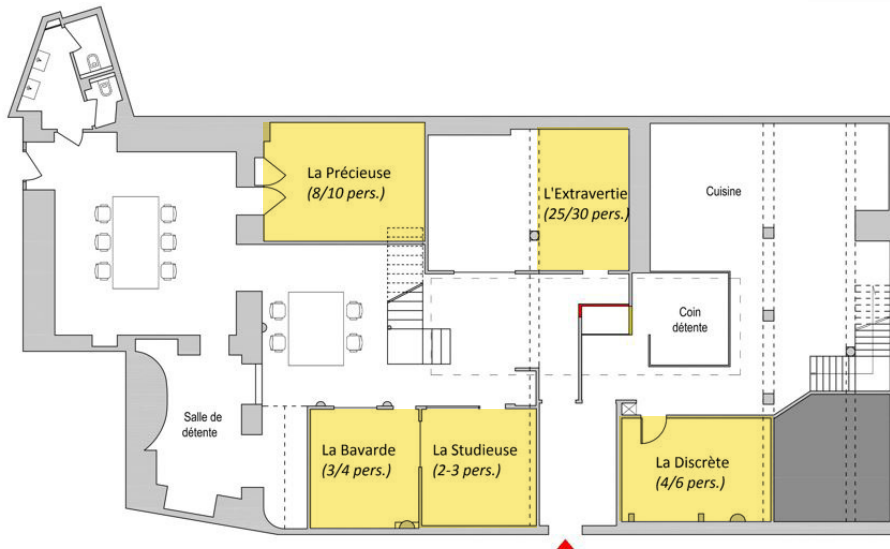

La Studieuse

Avec sa disposition plus traditionnelle composée d'un siège de bureau et de 2 fauteuils confortables autour d'une large table, **la Studieuse** accueille vos rendez-vous plus formels pour des séances de travail nécessitant de se réunir en petit comité.

Fiche d'identité synthétique

Superficie: 14 m²

Capacité maximale: 3 personnes

Ambiance: studieuse, formelle, accueillante

Equipement & services

- 1 siège de bureau avec repose-tête en cuir rouge
- 2 fauteuils pivotants en tissu rouge
- 1 table en bois (220 cm x 94 cm)
- 1 porte-manteaux
- Wifi
- Prises de courant
- Climatisation
- Tableau blanc (sur demande)
- Café Nespresso
- Thé Spécial T
- Eau minérale
- Restauration (petit-déjeuner, paniers repas) sur demande et en supplément

Découvrez nos autres salles de réunion

	La Bavarde	La Discrète	La Précieuse	L'Extravertie
Capacité	3 - 4 personnes	4 - 6 personnes	8 - 10 personnes	30 personnes
Superficie	14 m ²	16 m ²	20 m ²	30 m ²

Prestations

Situé en plein cœur de Nice, à proximité de nombreux arrêts de bus, du tramway et des parking publics Notre-Dame, Nice Étoile et Marshall, La Verrière est un espace de travail collaboratif de 600m². Composé d'un open space de 300m² dédié au coworking, La Verrière dispose également de 5 salles de réunion, d'une cuisine de 70m² accessible et mise à disposition pour toute location de salle, de 2 espaces détente et d'une zone silencieuse.