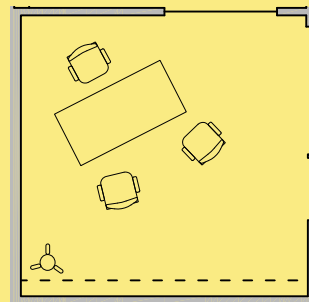

Idéale pour

- Réunions
- Entretiens
- Signature d'un contrat

TARIFS

Tarifs applicables jusqu'au 31/12/2017 pour la location d'espace.

Ouverture du lundi au vendredi de 8h à 21h

DURÉE	€ HT
2 heures	25,00
1/2 journée	50,00
journée	100,00