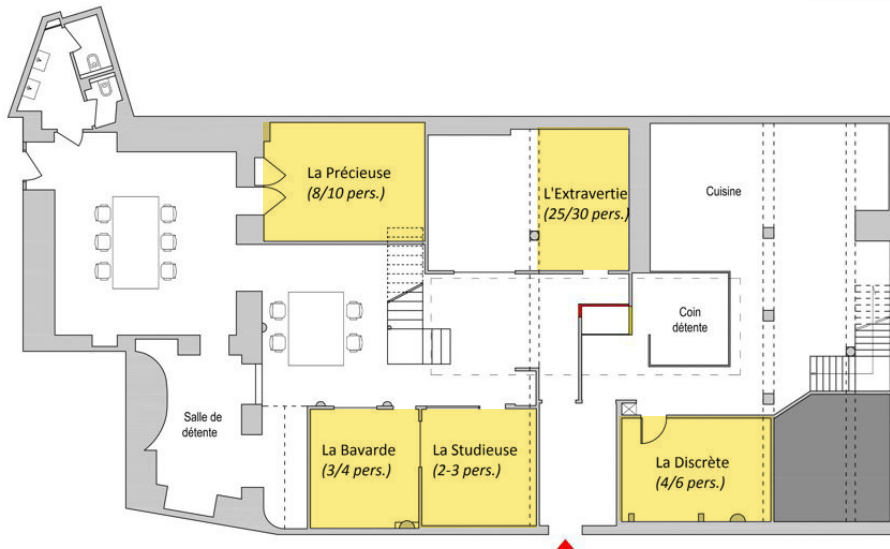

La Discrète

Notre salle de réunion **La Discrète** doit son nom au fait qu'elle n'est pas visible depuis l'espace de coworking mais également car elle est située un peu à l'écart des autres salles de réunion. Elle est parfaite pour accueillir vos sessions de travail plus confidentielles, à l'abri de tout regard extérieur.

Fiche d'identité synthétique

Superficie: 16 m²
Capacité maximale: 4 personnes
Ambiance: confidentielle

Equipement & services

- 6 fauteuils blancs à roulettes avec assise rouge
- 1 table modulable
- 1 porte-manteaux
- Wifi
- Prises de courant
- Climatisation
- Tableau blanc mural
- Vidéoprojecteur sur demande
- Café Nespresso
- Thé Spécial T
- Eau minérale
- Restauration (petit-déjeuner, paniers repas) sur demande et en supplément

DURÉE	€ HT
2 heures	40,00
1/2 journée	80,00
journée	160,00

Découvrez nos autres salles de réunion

	La Studieuse	La Bavarde	La Précieuse	L'Extravertie
Capacité	2 - 3 personnes	3 - 4 personnes	8 - 10 personnes	30 personnes
Superficie	14 m ²	14 m ²	20 m ²	30 m ²

Prestations

Situé en plein cœur de Nice, à proximité de nombreux arrêts de bus, du tramway et des parking publics Notre-Dame, Nice Étoile et Marshall, La Verrière est un espace de travail collaboratif de 600m². Composé d'un open space de 300m² dédié au coworking, La Verrière dispose également de 5 salles de réunion, d'une cuisine de 70m² accessible et mise à disposition pour toute location de salle, de 2 espaces détente et d'une zone silencieuse.