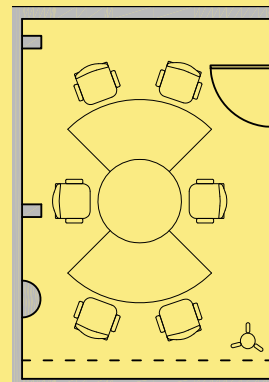

Idéale pour

- Entretien
- Signature d'un contrat
- Assemblée générale
- Réunion de travail

TARIFS

Tarifs applicables jusqu'au 31/12/2017 pour la location d'espace.

Ouverture du lundi au vendredi de 8h à 21h

DURÉE	€ HT
2 heures	40,00
1/2 journée	80,00
journée	160,00